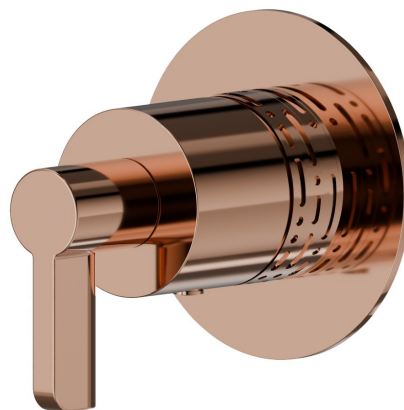

73426E.58.061

Rubinetto d'arresto. Parte esterna. Ø70. LUXURY - finitura PVD Copper Bronze

CARATTERISTICHE

| | |
|-------------------------------|----------------------------|
| Materiale | Ottone |
| Installazione | Incasso a parete |
| Uscite | 1 Uscita |
| Necessari per l'installazione | <u>27892.00.000</u> |
| Necessari per l'installazione | <u>27893.00.000</u> |
| Necessari per l'installazione | <u>27894.00.000</u> |
| Necessari per l'installazione | <u>27895.00.000</u> |

DISEGNO TECNICO

73426E.58.061

Rubinetto d'arresto. Parte esterna. Ø70. LUXURY - finitura PVD Copper Bronze

FINITURE DISPONIBILI

58.061

PVD Copper Bronze

01.093

finitura Nero opaco

21.018

finitura Cromo

47.083

finitura Groove Bronze

58.063

finitura PVD Gun Metal

59.098

finitura PVD Brushed Pale Gold

61.020

finitura PVD Glossy Gold