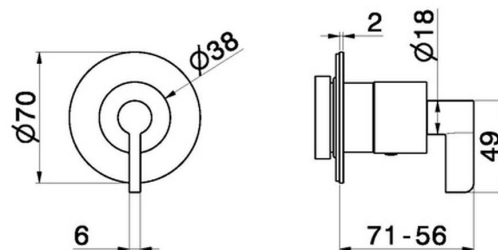

73426E.58.061

Rubinetto d'arresto. Parte esterna. Ø70. LUXURY - finitura PVD Copper Bronze

CARATTERISTICHE

| | |
|-------------------------------|----------------------------|
| Materiale | Ottone |
| Installazione | Incasso a parete |
| Uscite | 1 Uscita |
| Necessari per l'installazione | <u>27892.00.000</u> |
| Necessari per l'installazione | <u>27893.00.000</u> |
| Necessari per l'installazione | <u>27894.00.000</u> |
| Necessari per l'installazione | <u>27895.00.000</u> |

DISEGNO TECNICO

73426E.58.061

Rubinetto d'arresto. Parte esterna. Ø70. LUXURY - finitura PVD Copper Bronze

FINITURE DISPONIBILI

58.061

PVD Copper Bronze

01.093

finitura Nero opaco