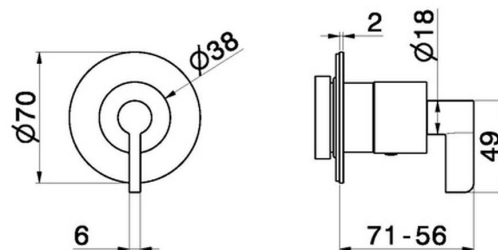

## 73426E.58.063

Rubinetto d'arresto. Parte esterna. Ø70. LUXURY - finitura PVD Gun Metal

### CARATTERISTICHE

Materiale	Ottone
Installazione	Incasso a parete
Uscite	1 Uscita
Necessari per l'installazione	<u>27892.00.000</u>
Necessari per l'installazione	<u>27893.00.000</u>
Necessari per l'installazione	<u>27894.00.000</u>
Necessari per l'installazione	<u>27895.00.000</u>

### DISEGNO TECNICO

**73426E.58.063**

Rubinetto d'arresto. Parte esterna. Ø70. LUXURY - finitura PVD Gun Metal