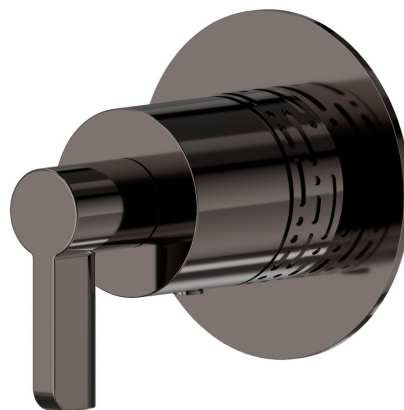

## 73426E.58.063

Rubinetto d'arresto. Parte esterna. Ø70. LUXURY - finitura PVD Gun Metal

### CARATTERISTICHE

Materiale	Ottone
Installazione	Incasso a parete
Uscite	1 Uscita
Necessari per l'installazione	<u>27892.00.000</u>
Necessari per l'installazione	<u>27893.00.000</u>
Necessari per l'installazione	<u>27894.00.000</u>
Necessari per l'installazione	<u>27895.00.000</u>

### DISEGNO TECNICO

**73426E.58.063**

Rubinetto d'arresto. Parte esterna. Ø70. LUXURY - finitura PVD Gun Metal