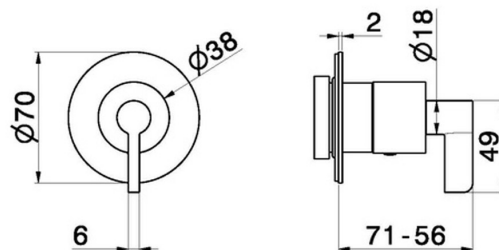

73426E.61.020

Rubinetto d'arresto. Parte esterna. Ø70. LUXURY - finitura PVD Glossy Gold

CARATTERISTICHE

Materiale	Ottone
Installazione	Incasso a parete
Uscite	1 Uscita
Necessari per l'installazione	<u>27892.00.000</u>
Necessari per l'installazione	<u>27893.00.000</u>
Necessari per l'installazione	<u>27894.00.000</u>
Necessari per l'installazione	<u>27895.00.000</u>

DISEGNO TECNICO

73426E.61.020

Rubinetto d'arresto. Parte esterna. Ø70. LUXURY - finitura PVD Glossy Gold

FINITURE DISPONIBILI

61.020

PVD Glossy Gold

01.093

finitura Nero opaco