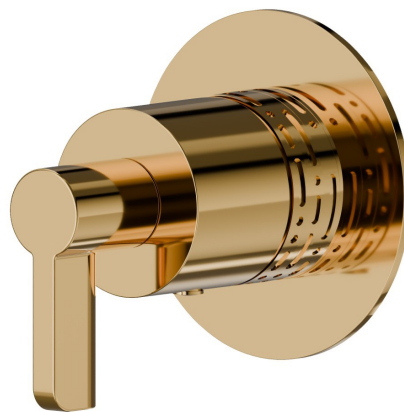

73426E.61.020

Rubinetto d'arresto. Parte esterna. Ø70. LUXURY - finitura PVD Glossy Gold

CARATTERISTICHE

Materiale	Ottone
Installazione	Incasso a parete
Uscite	1 Uscita
Necessari per l'installazione	<u>27892.00.000</u>
Necessari per l'installazione	<u>27893.00.000</u>
Necessari per l'installazione	<u>27894.00.000</u>
Necessari per l'installazione	<u>27895.00.000</u>

DISEGNO TECNICO

73426E.61.020

Rubinetto d'arresto. Parte esterna. Ø70. LUXURY - finitura PVD Glossy Gold

FINITURE DISPONIBILI

61.020

PVD Glossy Gold

01.093

finitura Nero opaco

21.018

finitura Cromo

47.083

finitura Groove Bronze

58.061

finitura PVD Copper Bronze

58.063

finitura PVD Gun Metal

59.098

finitura PVD Brushed Pale Gold