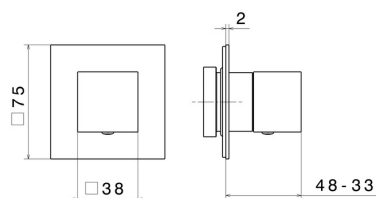

67646E.21.018

Rubinetto d'arresto. Parte esterna. Ø75 - finitura Cromo

CARATTERISTICHE

| | |
|----------------------|-------------------------|
| Materiale | Ottone |
| Installazione | Incasso a parete |
| Tipologia di comando | Monocomando |
| Uscite | 1 Uscita |

DISEGNO TECNICO

67646E.21.018

Rubinetto d'arresto. Parte esterna. Ø75 - finitura Cromo

FINITURE DISPONIBILI

21.018

Cromo

01.093

finitura Nero opaco