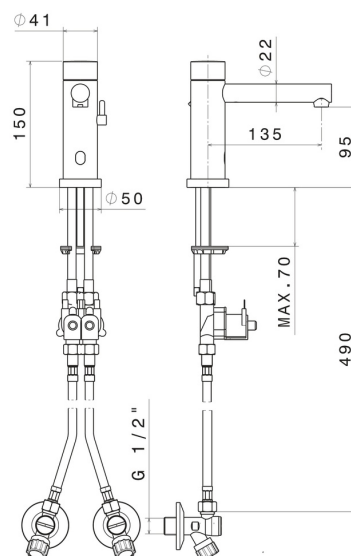

DISEGNO TECNICO