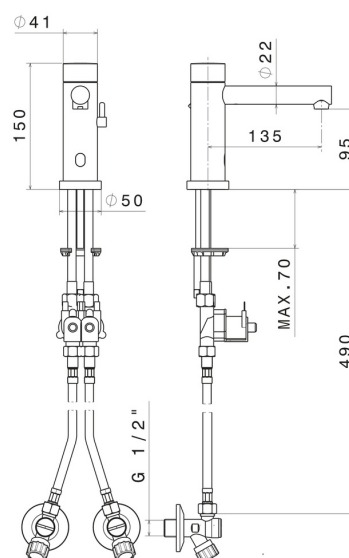

DISEGNO TECNICO