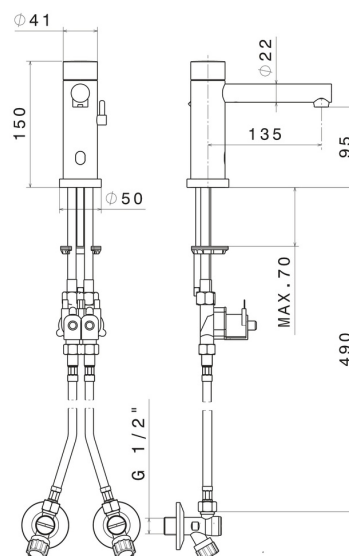

Da appoggio

Tipo di foro

Monoforo

Miscelazione dell' acqua

Meccanica

DISEGNO TECNICO

SENSITIVE

66710.21.018