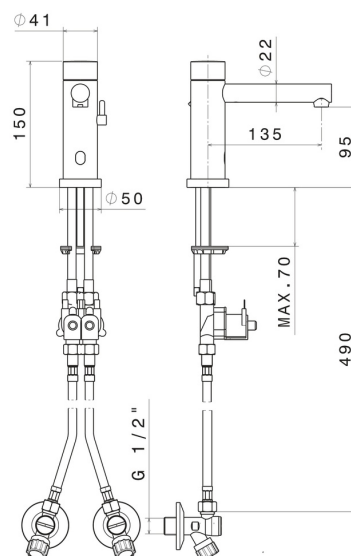

SENSITIVE

66710.47.083

Rubinetto erogatore per lavabo a miscelazione regolabile manualmente tramite rubinetti d'arresto inclusi - finitura Groove Bronze

Comando di apertura ad infrarossi 'ON-OFF' manuale, dotato di chiusura di sicurezza a 30"

Groove Bronze

CARATTERISTICHE

Materiale

Ottone

Tecnologia

Save Water

Installazione

Da appoggio

Tipo di foro

Monoforo

Miscelazione dell' acqua

Meccanica

DISEGNO TECNICO

SENSITIVE

66710.47.083

Rubinetto erogatore per lavabo a miscelazione regolabile manualmente tramite rubinetti d'arresto inclusi - finitura Groove Bronze