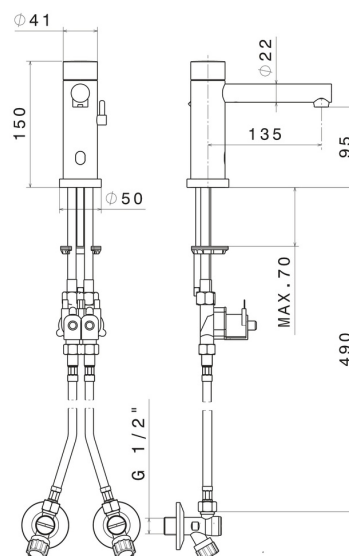

Tipo di foro

Monoforo

Miscelazione dell' acqua

Meccanica

DISEGNO TECNICO

SENSITIVE

66710.58.061

Rubinetto erogatore per lavabo a miscelazione regolabile manualmente tramite rubinetti d'arresto inclusi - finitura PVD Copper Bronze