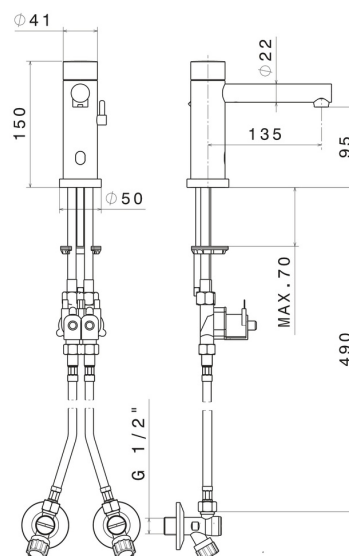

## CARATTERISTICHE

Materiale

**Ottone**

Tecnologia

**Save Water**

Installazione

**Da appoggio**

Tipo di foro

## DISEGNO TECNICO

**SENSITIVE**

**66710.58.063**

Rubinetto erogatore per lavabo a miscelazione regolabile manualmente tramite rubinetti d'arresto inclusi - finitura PVD Gun Metal

**FINITURE DISPONIBILI**