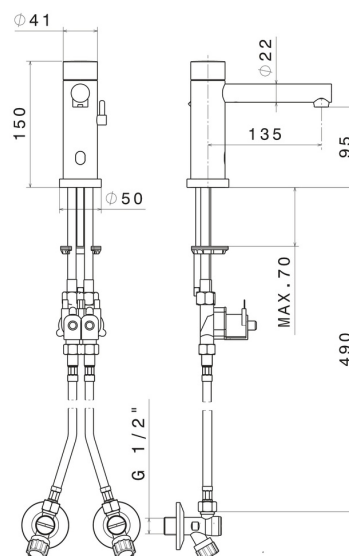

SENSITIVE

66710.59.064

Rubinetto erogatore per lavabo a miscelazione regolabile manualmente tramite rubinetti d'arresto inclusi - finitura PVD Brushed Gun Metal

Comando di apertura ad infrarossi 'ON-OFF' manuale, dotato di chiusura di sicurezza a 30"

Tipo di foro

Monoforo

Miscelazione dell' acqua

Meccanica

DISEGNO TECNICO

SENSITIVE

66710.59.064

Rubinetto erogatore per lavabo a miscelazione regolabile manualmente tramite rubinetti d'arresto inclusi - finitura PVD Brushed Gun Metal