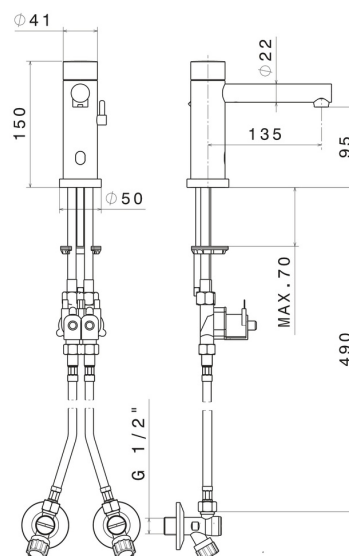

SENSITIVE

66710.59.067

Rubinetto erogatore per lavabo a miscelazione regolabile manualmente tramite rubinetti d'arresto inclusi - finitura PVD Brushed Copper Bronze

Comando di apertura ad infrarossi 'ON-OFF' manuale, dotato di chiusura di sicurezza a 30"

Tipo di foro

Monoforo

Miscelazione dell' acqua

Meccanica

DISEGNO TECNICO

SENSITIVE

66710.59.067

Rubinetto erogatore per lavabo a miscelazione regolabile manualmente tramite rubinetti d'arresto inclusi - finitura PVD Brushed Copper Bronze