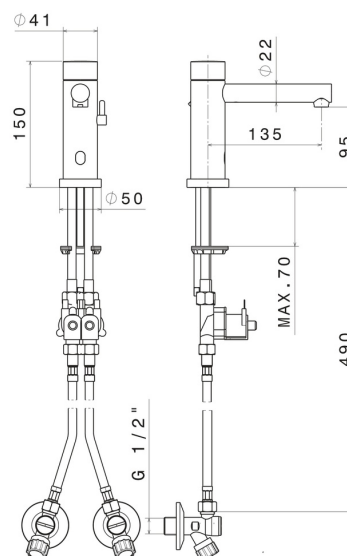

SENSITIVE

66710.59.098

Rubinetto erogatore per lavabo a miscelazione regolabile manualmente tramite rubinetti d'arresto inclusi - finitura PVD Brushed Pale Gold

Comando di apertura ad infrarossi 'ON-OFF' manuale, dotato di chiusura di sicurezza a 30"

PVD Brushed Pale Gold

CARATTERISTICHE

Materiale

Ottone

Tecnologia

Save Water

Installazione

Da appoggio

Tipo di foro

Monoforo

Miscelazione dell' acqua

Meccanica

DISEGNO TECNICO

SENSITIVE

66710.59.098

Rubinetto erogatore per lavabo a miscelazione regolabile manualmente tramite rubinetti d'arresto inclusi - finitura PVD Brushed Pale Gold