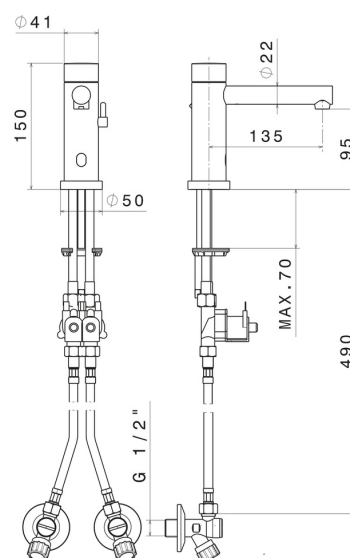

Tipo di foro

Monoforo

Miscelazione dell' acqua

Meccanica

DISEGNO TECNICO

SENSITIVE

66710.61.020

Rubinetto erogatore per lavabo a miscelazione regolabile manualmente tramite rubinetti d'arresto inclusi - finitura PVD Glossy Gold