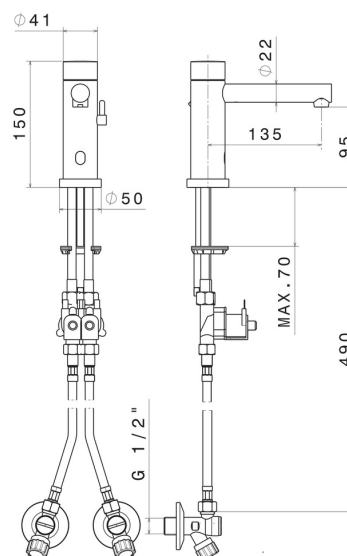

DISEGNO TECNICO