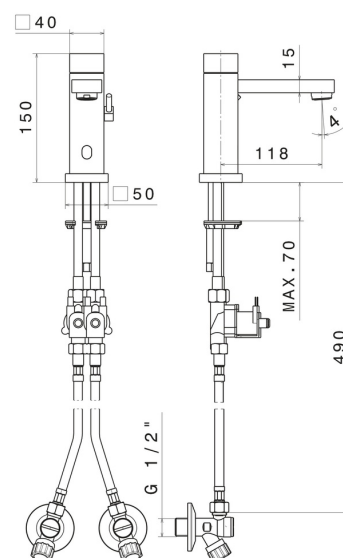

Tipo di foro

Monoforo

Miscelazione dell' acqua

Meccanica

DISEGNO TECNICO

SENSITIVE

66711.01.014

Rubinetto erogatore per lavabo a miscelazione regolabile manualmente tramite rubinetti d'arresto inclusi - finitura Bianco opaco