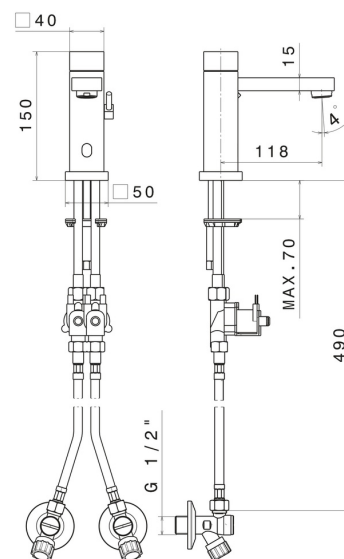

Da appoggio

Tipo di foro

Monoforo

Miscelazione dell' acqua

Meccanica

DISEGNO TECNICO

SENSITIVE

66711.21.018