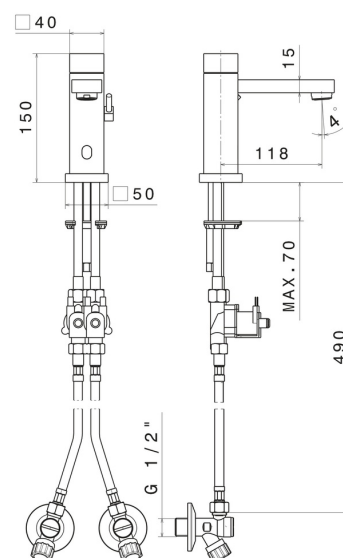

Tipo di foro

Monoforo

Miscelazione dell' acqua

Meccanica

DISEGNO TECNICO

SENSITIVE

66711.47.083

Rubinetto erogatore per lavabo a miscelazione regolabile manualmente tramite rubinetti d'arresto inclusi - finitura Groove Bronze