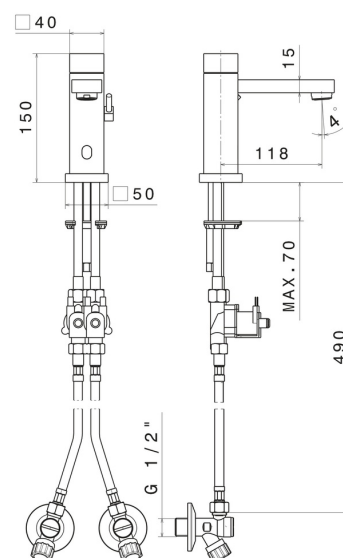

Tipo di foro

Monoforo

Miscelazione dell' acqua

Meccanica

DISEGNO TECNICO

SENSITIVE

66711.58.061

Rubinetto erogatore per lavabo a miscelazione regolabile manualmente tramite rubinetti d'arresto inclusi - finitura PVD Copper Bronze