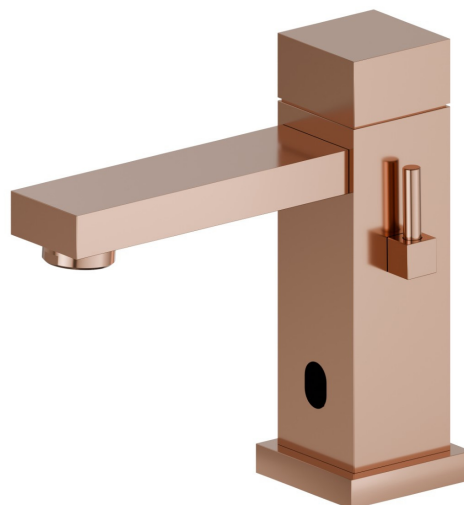

SENSITIVE

66711.58.061

Rubinetto erogatore per lavabo a miscelazione regolabile manualmente tramite rubinetti d'arresto inclusi - finitura PVD Copper Bronze

Comando di apertura ad infrarossi 'ON-OFF' manuale, dotato di chiusura di sicurezza a 30''

PVD Copper Bronze

CARATTERISTICHE

Materiale

Ottone

Tecnologia

Save Water

Installazione

Da appoggio

Tipo di foro

Monoforo

Miscelazione dell' acqua

Meccanica

DISEGNO TECNICO

SENSITIVE

66711.58.061

Rubinetto erogatore per lavabo a miscelazione regolabile manualmente tramite rubinetti d'arresto inclusi - finitura PVD Copper Bronze