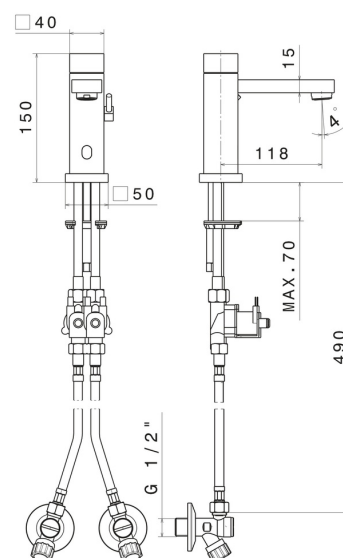

SENSITIVE

66711.58.063

Rubinetto erogatore per lavabo a miscelazione regolabile manualmente tramite rubinetti d'arresto inclusi - finitura PVD Gun Metal

Comando di apertura ad infrarossi 'ON-OFF' manuale, dotato di chiusura di sicurezza a 30''

Tipo di foro

Monoforo

Miscelazione dell' acqua

Meccanica

DISEGNO TECNICO

SENSITIVE

66711.58.063

Rubinetto erogatore per lavabo a miscelazione regolabile manualmente tramite rubinetti d'arresto inclusi - finitura PVD Gun Metal