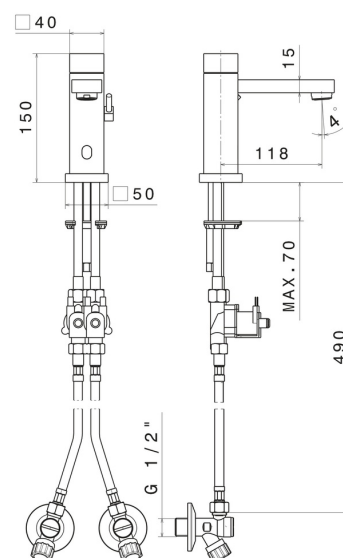

SENSITIVE

66711.59.064

Rubinetto erogatore per lavabo a miscelazione regolabile manualmente tramite rubinetti d'arresto inclusi - finitura PVD Brushed Gun Metal

Comando di apertura ad infrarossi 'ON-OFF' manuale, dotato di chiusura di sicurezza a 30''

Tipo di foro

Monoforo

Miscelazione dell' acqua

Meccanica

DISEGNO TECNICO

SENSITIVE

66711.59.064

Rubinetto erogatore per lavabo a miscelazione regolabile manualmente tramite rubinetti d'arresto inclusi - finitura PVD Brushed Gun Metal