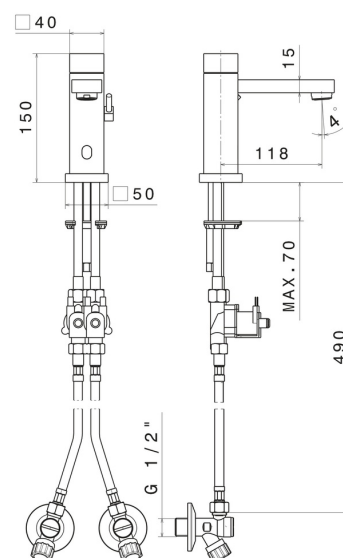

Tipo di foro

Monoforo

Miscelazione dell' acqua

Meccanica

DISEGNO TECNICO

SENSITIVE

66711.59.066

Rubinetto erogatore per lavabo a miscelazione regolabile manualmente tramite rubinetti d'arresto inclusi - finitura PVD Acciaio Spazzolato