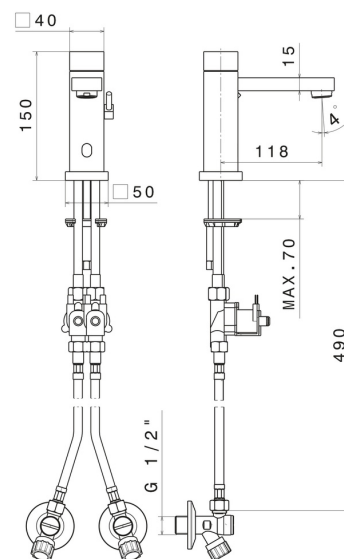

Tipo di foro

Monoforo

Miscelazione dell' acqua

Meccanica

DISEGNO TECNICO

SENSITIVE

66711.59.067

Rubinetto erogatore per lavabo a miscelazione regolabile manualmente tramite rubinetti d'arresto inclusi - finitura PVD Brushed Copper Bronze