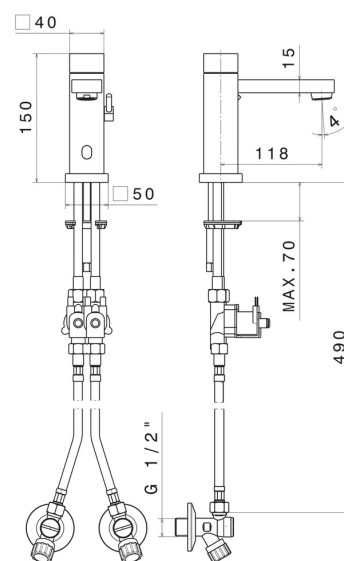

Tipo di foro

Monoforo

Miscelazione dell' acqua

Meccanica

DISEGNO TECNICO

SENSITIVE

66711.59.098

Rubinetto erogatore per lavabo a miscelazione regolabile manualmente tramite rubinetti d'arresto inclusi - finitura PVD Brushed Pale Gold