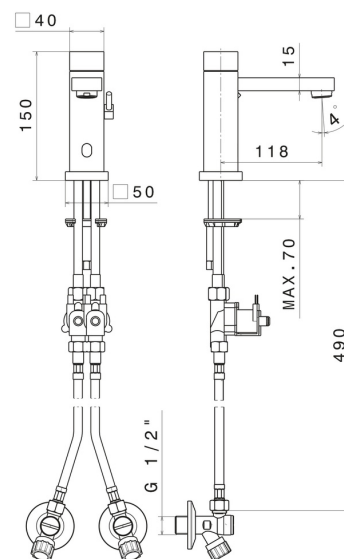

Tipo di foro

Monoforo

Miscelazione dell' acqua

Meccanica

DISEGNO TECNICO

SENSITIVE

66711.61.020

Rubinetto erogatore per lavabo a miscelazione regolabile manualmente tramite rubinetti d'arresto inclusi - finitura PVD Glossy Gold