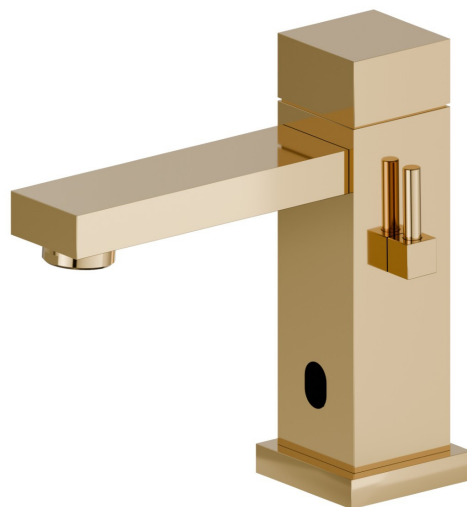

SENSITIVE

66711.61.020

Rubinetto erogatore per lavabo a miscelazione regolabile manualmente tramite rubinetti d'arresto inclusi - finitura PVD Glossy Gold

Comando di apertura ad infrarossi 'ON-OFF' manuale, dotato di chiusura di sicurezza a 30''

PVD Glossy Gold

CARATTERISTICHE

Materiale

Ottone

Tecnologia

Save Water

Installazione

Da appoggio

Tipo di foro

Monoforo

Miscelazione dell' acqua

Meccanica

DISEGNO TECNICO

SENSITIVE

66711.61.020

Rubinetto erogatore per lavabo a miscelazione regolabile manualmente tramite rubinetti d'arresto inclusi - finitura PVD Glossy Gold

finitura Cromo

47.083

finitura Groove Bronze

58.061

finitura PVD Copper Bronze

58.063

finitura PVD Gun Metal

59.064