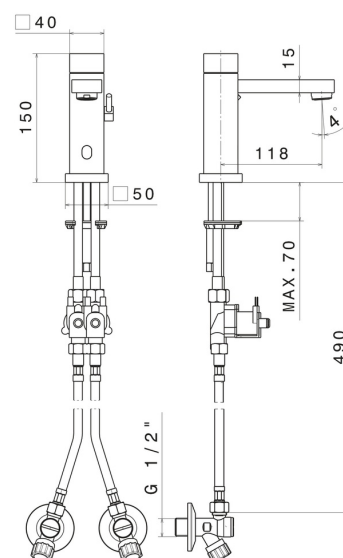

DISEGNO TECNICO