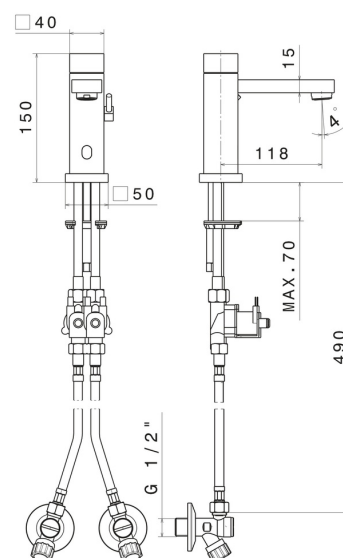

Tipo di foro

Monoforo

Miscelazione dell' acqua

Meccanica

DISEGNO TECNICO

SENSITIVE

66711.M0.077

Rubinetto erogatore per lavabo a miscelazione regolabile manualmente tramite rubinetti d'arresto inclusi - finitura Carbon Satin