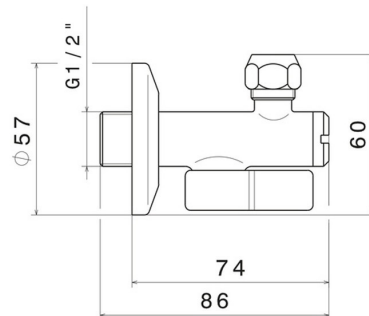

125.58.061

Rubinetto sottolavabo a sfera con filtro da 1/2" - finitura PVD
Copper Bronze

CARATTERISTICHE

Materiale

Ottone

DISEGNO TECNICO

125.58.061

Rubinetto sottolavabo a sfera con filtro da 1/2" - finitura PVD Copper Bronze