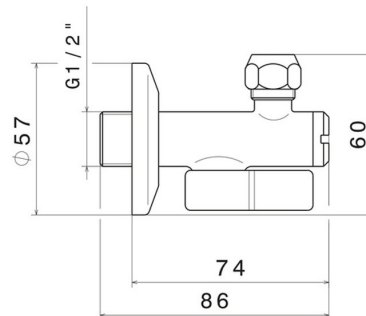

125.59.067

Rubinetto sottolavabo a sfera con filtro da 1/2" - finitura PVD
Brushed Copper Bronze

CARATTERISTICHE

Materiale

Ottone

DISEGNO TECNICO

125.59.067

Rubinetto sottolavabo a sfera con filtro da 1/2" - finitura PVD Brushed Copper Bronze