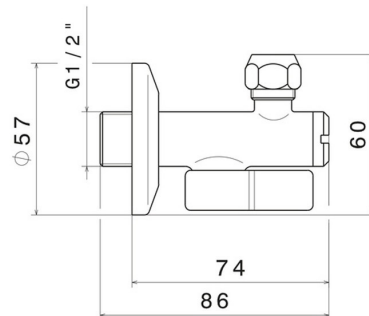

125.59.097

Rubinetto sottolavabo a sfera con filtro da 1/2" - finitura PVD
Brushed Gold

CARATTERISTICHE

Materiale

Ottone

DISEGNO TECNICO

125.59.097

Rubinetto sottolavabo a sfera con filtro da 1/2" - finitura PVD Brushed Gold