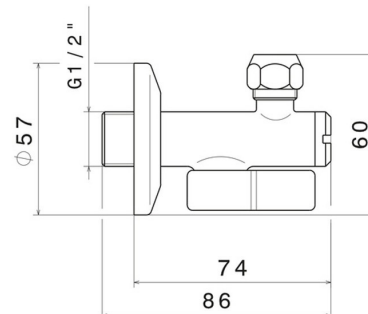

125.61.020

Rubinetto sottolavabo a sfera con filtro da 1/2" - finitura PVD
Glossy Gold

CARATTERISTICHE

Materiale

Ottone

DISEGNO TECNICO

125.61.020

Rubinetto sottolavabo a sfera con filtro da 1/2" - finitura PVD Glossy Gold