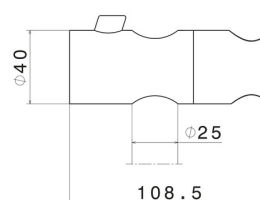

29215.01.093

Scorrevole per asta saliscendi art. 69356. - finitura Nero opaco

CARATTERISTICHE

Materiale

Ottone

DISEGNO TECNICO

29215.01.093

Scorrevole per asta saliscendi art. 69356. - finitura Nero opaco