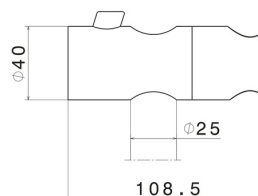

29215.21.018

Scorrevole per asta saliscendi art. 69356. - finitura Cromo

Cromo

CARATTERISTICHE

Materiale

Ottone

DISEGNO TECNICO

29215.21.018