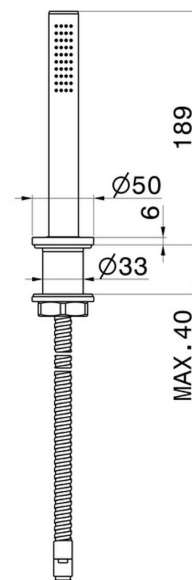

# DELTA ZERO

**72293.01.014**

Set doccetta completo, in ottone, per bordo vasca - finitura  
Bianco opaco

Bianco opaco

## CARATTERISTICHE

Materiale

Ottone

Tecnologia

Save Water

Installazione

Da appoggio

## DISEGNO TECNICO

## **DELTA ZERO**

**72293.01.014**

Set doccetta completo, in ottone, per bordo vasca - finitura Bianco opaco