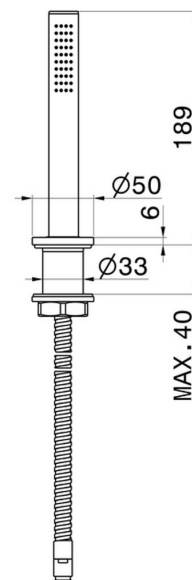

DELTA ZERO

72293.01.093

Set doccetta completo, in ottone, per bordo vasca - finitura
Nero opaco

CARATTERISTICHE

Materiale

Ottone

Tecnologia

Save Water

Installazione

Da appoggio

DISEGNO TECNICO

DELTA ZERO

72293.01.093

Set doccetta completo, in ottone, per bordo vasca - finitura Nero opaco

FINITURE DISPONIBILI

01.093

Nero opaco

01.014

finitura Bianco opaco

21.018

finitura Cromo

58.061

finitura PVD Copper Bronze

58.063