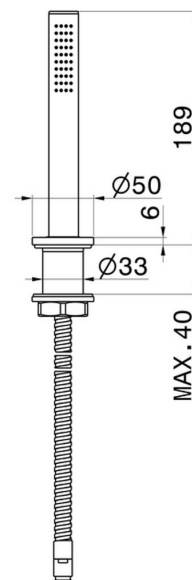

DELTA ZERO

72293.58.063

Set doccia completo, in ottone, per bordo vasca - finitura
PVD Gun Metal

CARATTERISTICHE

Materiale

Ottone

Tecnologia

Save Water

Installazione

Da appoggio

DISEGNO TECNICO

DELTA ZERO

72293.58.063

Set doccetta completo, in ottone, per bordo vasca - finitura PVD Gun Metal

FINITURE DISPONIBILI

58.063