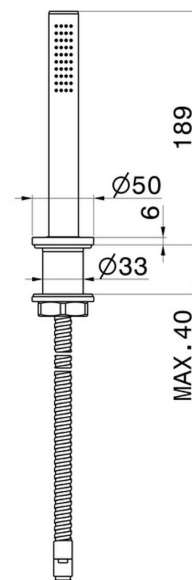

DELTA ZERO

72293.59.064

Set doccetta completo, in ottone, per bordo vasca - finitura
PVD Brushed Gun Metal

PVD Brushed Gun Metal

CARATTERISTICHE

Materiale

Ottone

Tecnologia

Save Water

Installazione

Da appoggio

DISEGNO TECNICO

DELTA ZERO

72293.59.064

Set doccetta completo, in ottone, per bordo vasca - finitura PVD Brushed Gun Metal

FINITURE DISPONIBILI

59.064

PVD Brushed Gun Metal

01.014

finitura Bianco opaco

01.093

finitura Nero opaco

21.018

finitura Cromo