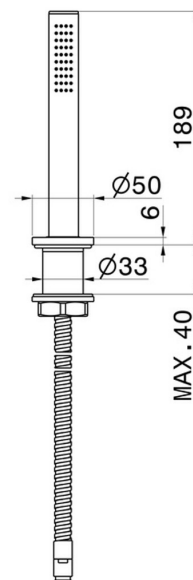

DELTA ZERO

72293.59.067

Set doccetta completo, in ottone, per bordo vasca - finitura
PVD Brushed Copper Bronze

PVD Brushed Copper Bronze

CARATTERISTICHE

Materiale

Ottone

Tecnologia

Save Water

Installazione

Da appoggio

DISEGNO TECNICO

DELTA ZERO

72293.59.067

Set doccetta completo, in ottone, per bordo vasca - finitura PVD Brushed Copper Bronze

FINITURE DISPONIBILI

59.067

PVD Brushed Copper Bronze

01.014

finitura Bianco opaco

01.093

finitura Nero opaco

21.018

finitura Cromo