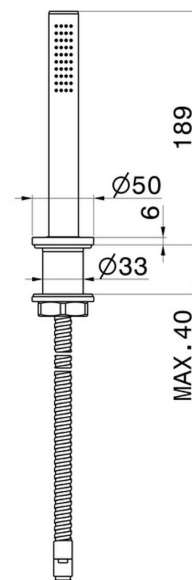

DELTA ZERO

72293.61.020

Set doccetta completo, in ottone, per bordo vasca - finitura
PVD Glossy Gold

PVD Glossy Gold

CARATTERISTICHE

Materiale

Ottone

Tecnologia

Save Water

Installazione

Da appoggio

DISEGNO TECNICO

DELTA ZERO

72293.61.020

Set doccetta completo, in ottone, per bordo vasca - finitura PVD Glossy Gold

FINITURE DISPONIBILI