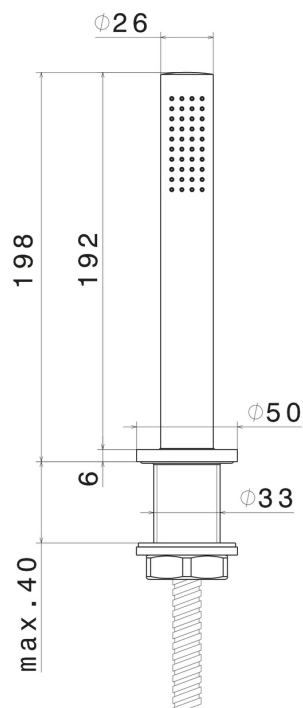

**XT**

**4297.01.014**

Set doccia completo per bordo vasca - finitura Bianco opaco

Bianco opaco

## CARATTERISTICHE

Materiale

Ottone

Tecnologia

Save Water

Installazione

Bordo vasca

Tipo di foro

## DISEGNO TECNICO

**XT**

**4297.01.014**

Set doccetta completo per bordo vasca - finitura Bianco opaco