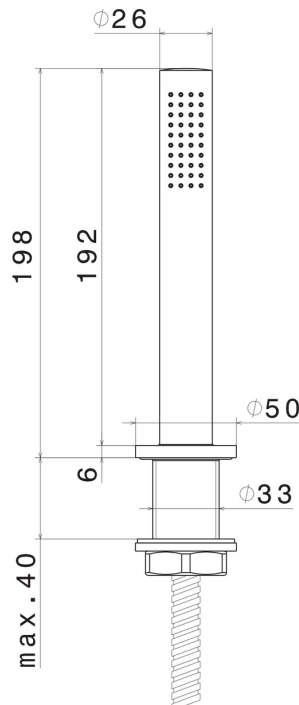

# XT

**4297.01.093**

Set doccia completo per bordo vasca - finitura Nero opaco

## CARATTERISTICHE

Materiale	<b>Ottone</b>
Tecnologia	<b>Save Water</b>
Installazione	<b>Bordo vasca</b>
Tipo di foro	<b>Monoforo</b>

## DISEGNO TECNICO

**XT**

**4297.01.093**

Set doccetta completo per bordo vasca - finitura Nero opaco