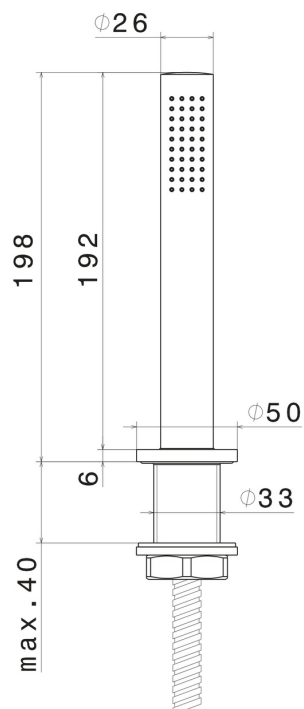

XT

4297.21.018

Set doccetta completo per bordo vasca - finitura Cromo

CARATTERISTICHE

Materiale

Ottone

Tecnologia

Save Water

Installazione

Bordo vasca

Tipo di foro

Monoforo

DISEGNO TECNICO

XT

4297.21.018

Set doccetta completo per bordo vasca - finitura Cromo