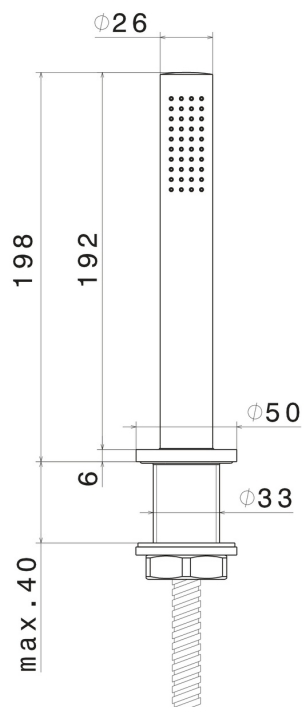

# XT

**4297.58.061**

Set doccia completo per bordo vasca - finitura PVD Copper Bronze

PVD Copper Bronze

## CARATTERISTICHE

Materiale

Ottone

Tecnologia

Save Water

Installazione

Bordo vasca

Tipo di foro

## DISEGNO TECNICO

**XT**

**4297.58.061**

Set doccetta completo per bordo vasca - finitura PVD Copper Bronze