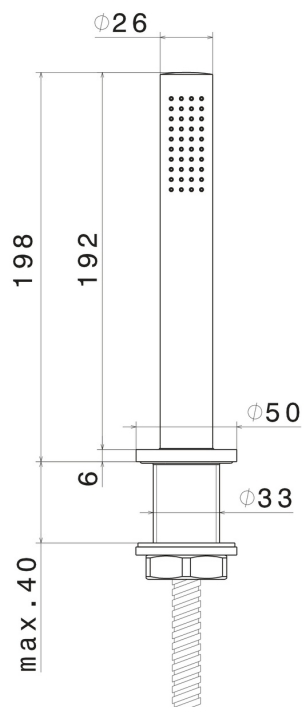

XT

4297.59.067

Set doccia completo per bordo vasca - finitura PVD Brushed Copper Bronze

PVD Brushed Copper Bronze

CARATTERISTICHE

Materiale

Ottone

Tecnologia

Save Water

Installazione

Bordo vasca

Tipo di foro

Monoforo

DISEGNO TECNICO

XT

4297.59.067

Set doccetta completo per bordo vasca - finitura PVD Brushed Copper Bronze

FINITURE DISPONIBILI

59.067

PVD Brushed Copper Bronze

01.014

finitura Bianco opaco

01.093

finitura Nero opaco