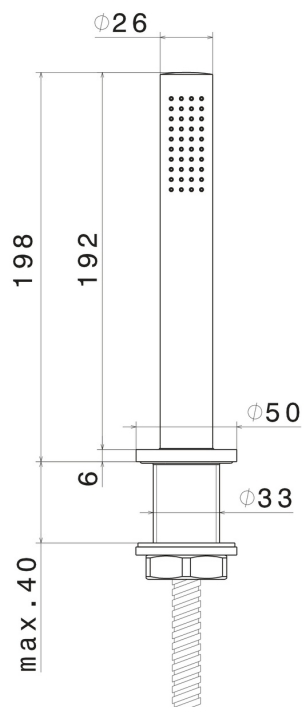

XT

4297.59.097

Set doccetta completo per bordo vasca - finitura PVD Brushed Gold

PVD Brushed Gold

CARATTERISTICHE

Materiale

Ottone

Tecnologia

Save Water

Installazione

Bordo vasca

Tipo di foro

Monoforo

DISEGNO TECNICO

XT

4297.59.097

Set doccetta completo per bordo vasca - finitura PVD Brushed Gold

FINITURE DISPONIBILI

59.097

PVD Brushed Gold

01.014

finitura Bianco opaco

01.093

finitura Nero opaco