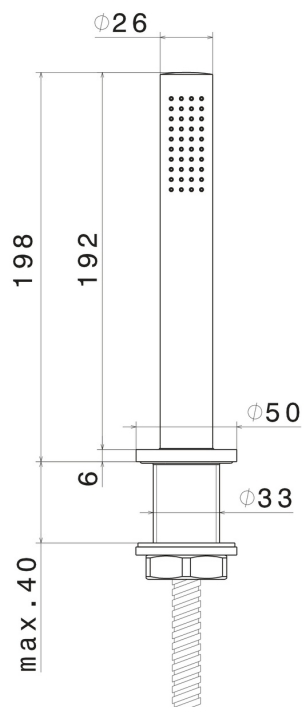

XT

4297.59.098

Set doccetta completo per bordo vasca - finitura PVD Brushed Pale Gold

PVD Brushed Pale Gold

CARATTERISTICHE

Materiale

Ottone

Tecnologia

Save Water

Installazione

Bordo vasca

Tipo di foro

Monoforo

DISEGNO TECNICO

XT

4297.59.098

Set doccetta completo per bordo vasca - finitura PVD Brushed Pale Gold

FINITURE DISPONIBILI

59.098

PVD Brushed Pale Gold

01.014

finitura Bianco opaco

01.093

finitura Nero opaco