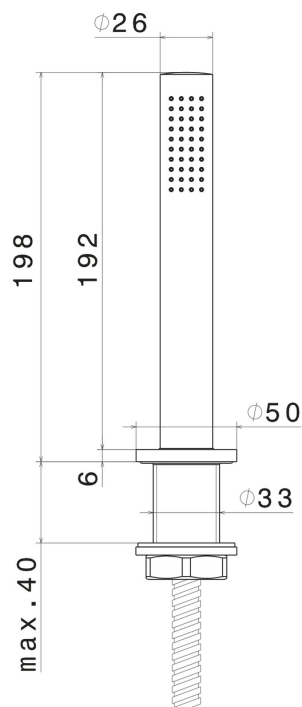

XT

4297.61.020

Set doccetta completo per bordo vasca - finitura PVD Glossy Gold

CARATTERISTICHE

Materiale	Ottone
Tecnologia	Save Water
Installazione	Bordo vasca
Tipo di foro	Monoforo

DISEGNO TECNICO

XT

4297.61.020

Set doccetta completo per bordo vasca - finitura PVD Glossy Gold

FINITURE DISPONIBILI

61.020

PVD Glossy Gold

01.014

finitura Bianco opaco

01.093

finitura Nero opaco

21.018

finitura Cromo

47.083

finitura Groove Bronze

58.061

finitura PVD Copper Bronze

58.063

finitura PVD Gun Metal