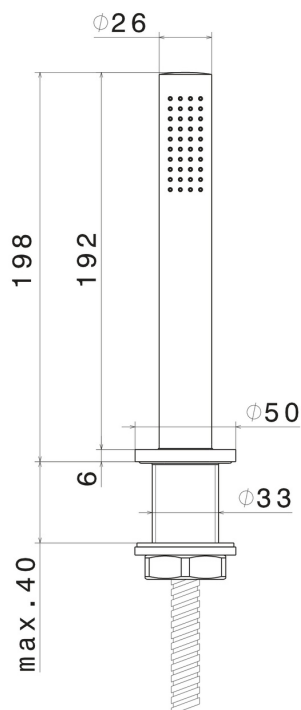

XT

4297.M0.075

Set doccetta completo per bordo vasca - finitura Copper Glossy

Copper Glossy

CARATTERISTICHE

Materiale

Ottone

Tecnologia

Save Water

Installazione

Bordo vasca

Tipo di foro

Monoforo

DISEGNO TECNICO

XT

4297.M0.075

Set doccetta completo per bordo vasca - finitura Copper Glossy

FINITURE DISPONIBILI

M0.075

Copper Glossy

01.014

finitura Bianco opaco

01.093

finitura Nero opaco