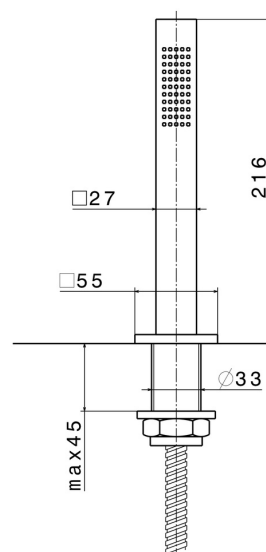

## 62093.01.093

Set doccia completo per bordo vasca - finitura Nero opaco

### CARATTERISTICHE

Installazione

**Bordo vasca**

Tipo di foro

**Monoforo**

### DISEGNO TECNICO

**ERGO-Q**

**62093.01.093**

Set doccetta completo per bordo vasca - finitura Nero opaco

**FINITURE DISPONIBILI**

---

**01.093**

Nero opaco