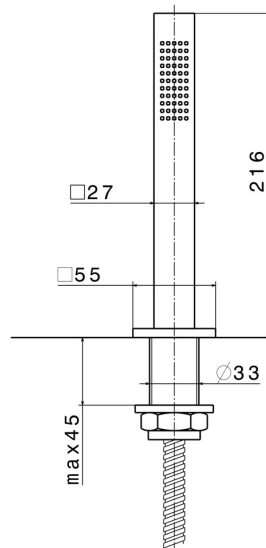

# ERGO-Q

**62093.21.018**

Set doccia completo per bordo vasca - finitura Cromo

Cromo

## CARATTERISTICHE

Installazione

**Bordo vasca**

Tipo di foro

**Monoforo**

## DISEGNO TECNICO

**ERGO-Q**

**62093.21.018**

Set doccetta completo per bordo vasca - finitura Cromo

**FINITURE DISPONIBILI**

---

**21.018**

Cromo